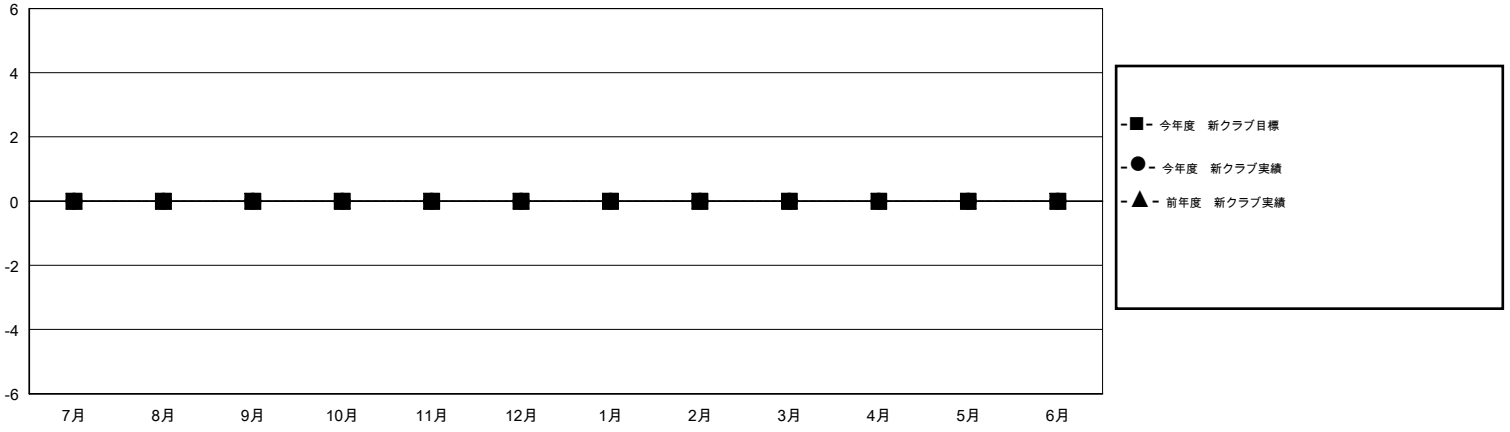

MONTHLY MEMBERSHIP PROGRESS REPORT

District 337 B

Results as of: 6/30/2015

GMT: Chikao Suzuki

地域 JAPAN

GMT会則地域 5-Jap

クラブ					名				
結果: 2014-2015					結果: 2014-2015				
四半期	新クラブ目標	新クラブ	解散クラブ	純増/減	四半期	新会員目標	チャーターメン バー/新会員	退会者	純増/減
7月/8月/9月	0	0	0	0	7月/8月/9月	0	314	47	267
10月/11月/12月	0	0	0	0	10月/11月/12月	0	278	41	237
1月/2月/3月	0	0	0	0	1月/2月/3月	0	103	44	59
4月/5月/6月	0	0	0	0	4月/5月/6月	0	31	125	-94

新クラブ目標及び実績累計