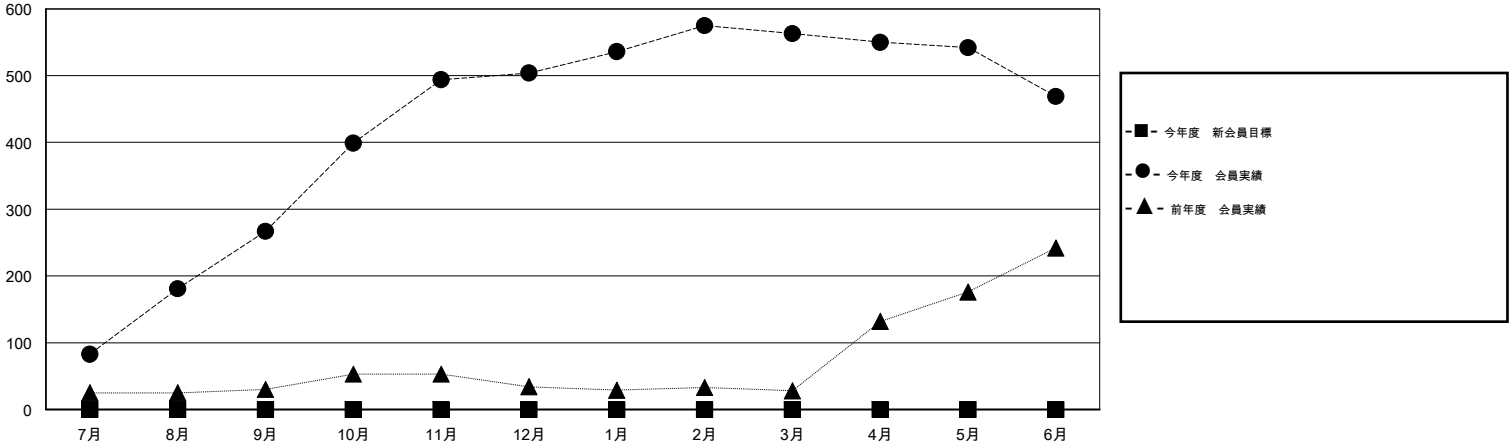

MONTHLY MEMBERSHIP PROGRESS REPORT

District 337 B

Results as of: 6/30/2015

GMT: Chikao Suzuki

地域 JAPAN

GMT会則地域 5-Jap

クラブ					名				
結果: 2014-2015					結果: 2014-2015				
四半期	新クラブ目標	新クラブ	解散クラブ	純増/減	四半期	新会員目標	チャーターメン バー/新会員	退会者	純増/減
7月/8月/9月	0	0	0	0	7月/8月/9月	0	314	47	267
10月/11月/12月	0	0	0	0	10月/11月/12月	0	278	41	237
1月/2月/3月	0	0	0	0	1月/2月/3月	0	103	44	59
4月/5月/6月	0	0	0	0	4月/5月/6月	0	31	125	-94

新クラブ目標及び実績累計

会員目標及び実績累計

解散クラブ: 0	65 CLUBS OF 69 一名以上の新会員を登録	男女別
		男性 2,149 (71.90%)
		女性 840 (28.10%)
退会者	健康診断データはこちら	家族会員 1,548
物故会員 17		世帯主 717
クラブ解散 0		世帯主以外 831
その他 240		
合計 257		